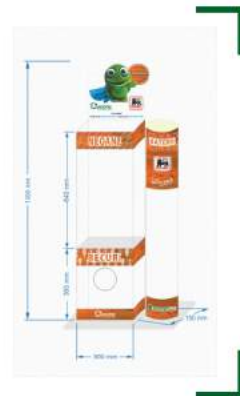

*doar în anumite situații se dezvoltă recipiente personalizate