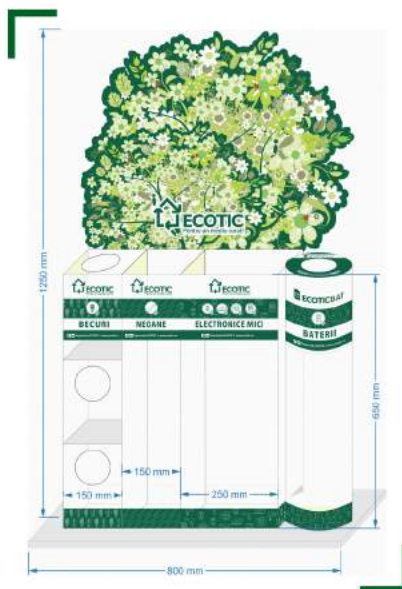

Recomandări:

Se recomandă amplasarea în spații accesibile publicului larg.